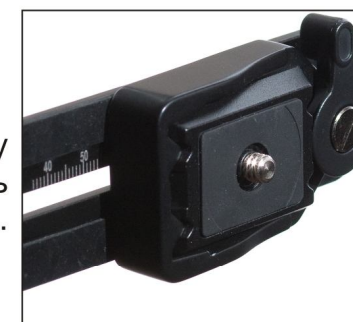

# ПАНОРАМНАЯ ГОЛОВКА NP BASIC

**nodal**  
point

Штативная панорамная головка NP BASIC представляет собой приспособление для панорамной съемки (однорядных, многорядных, сферических панорам).

По габаритам и максимальной нагрузке головка предназначена для использования с небольшими зеркальными камерами и "легкими" объективами (рекомендуемый вес для данной головки - не более 1,5 кг)

Отличительной чертой данной головки является небольшие габариты и вес.

## Технические характеристики

Максимальная нагрузка	1,5 кг
Вес	485 гр
Материал	сталь
Габариты	
Длина	152
Ширина	105
Высота	184
Крепление к штативу	1/4" либо 3/8"

Головка не имеет своего ротатора, поэтому для ее использования необходим штатив с возможностью поворота вокруг вертикальной оси

Головка снабжена шкалой поворота вокруг относительно горизонта.

Дополнительно на головку можно установить быстросъемный адаптер..